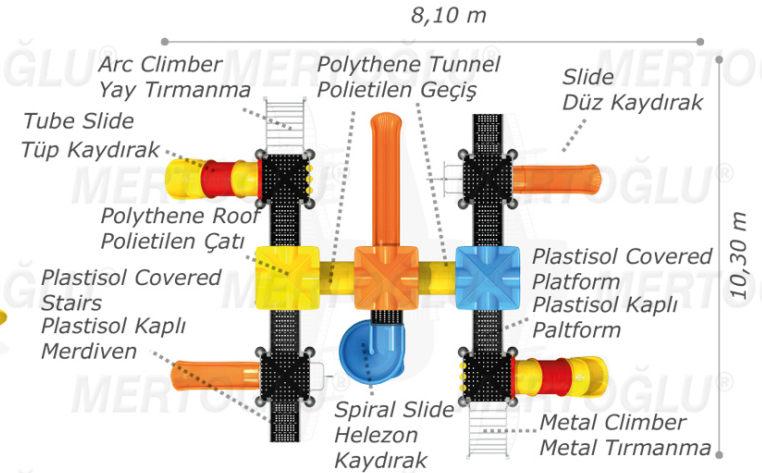

METAL ÇOCUK PARKLARI/METAL PLAYGROUND EQUIPMENT

Mds-111

Technical Specifications / Teknik Özellikler

Metal Pipe Profile / Polythene
Metal Boru Profil / Polietilen

Plastisol Covered Platform
Plastisol Kaplı Platform

Powder Coating
Elektrostatik Boya

Height: 4,40 m
Yükseklik

User Capacity: Up to 28 Children
Kullanıcı Sayısı: Maximum 28 Kişi

Safety Zone: 9,60x11,80 m
Güvenlik Alanı

Use Zone: 8,10x10,30 m
Oturum Alanı

Activities / Aktiviteler

- Polythene slide
Polietilen düz kaydırak (h:2000 mm)
- Polythene tube slide
Polietilen tüp kaydırak (h:1000 mm)
- Colorful metal handrail
Renkli metal korkuluk
- Polythene slide
Polietilen düz kaydırak (h:1000 mm)
- Plastisol covered platform
Plastisol kaplı platform
- Plastisol covered stairs
Plastisol kaplı merdiven
- Polythene roof
Polietilen çatı
- Polythene tunnel
Polietilen geçiş
- Metal climber
Metal tırmanma
- Polythene spiral slide
Polietilen helezon kaydırak (h:2000 mm)