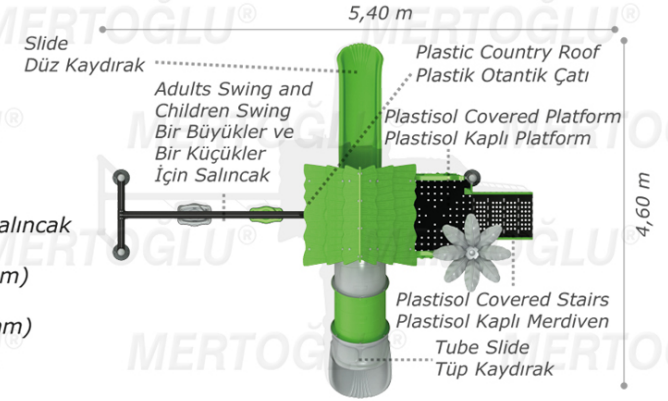

METAL ÇOCUK PARKLARI/METAL PLAYGROUND EQUIPMENT

Mds-416

Activities / Aktiviteler

- Plastisol covered platform
Plastisol kaplı platform
- Polythene stairs
Polietilen merdiven
- Adults swing and children swing
Bir büyükler ve bir küçükler için salıncak
- Polythene tube slide
Polietilen tüp kaydırak (h:1000 mm)
- Polythene slide
Polietilen düz kaydırak (h:1000 mm)
- Plastic country roof
Plastik otantik çatı
- Colorful metal handrail
Renkli metal korkuluk
- Polythene handrail
Polietilen korkuluk

Technical Specifications / Teknik Özellikler

Metal Pipe Profile / Polythene
Metal Boru Profil / Polietilen

Plastisol Covered Platform
Plastisol Kaplı Platform

Powder Coating
Elektrostatik Boya

Height: 3,2 m
Yükseklik